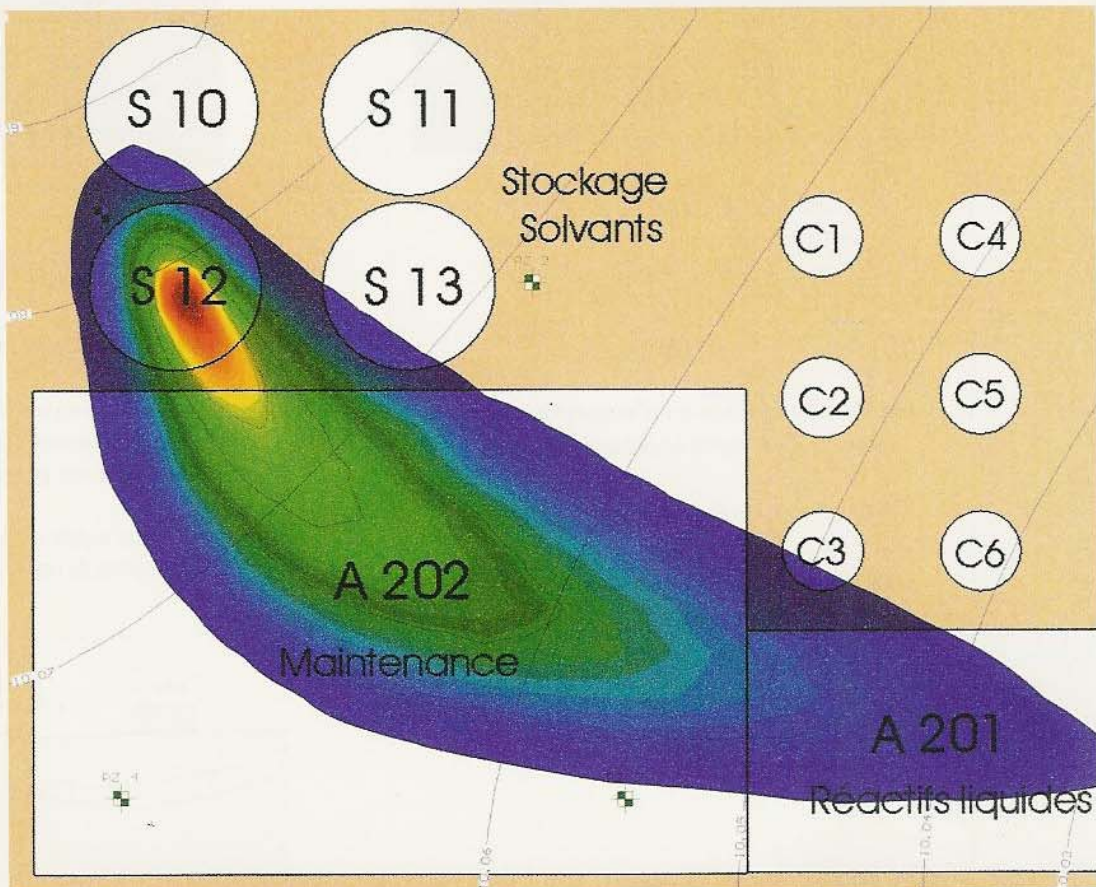

Agence Ile de France

10, avenue du Québec

SILIC 554

91946 Courtaboeuf Cedex

Tél. 01 69 59 13 00

Exploitation et réhabilitation de C.E.T - Dépollution de sites - Décontamination amiante - Dépollution des eaux - Propreté urbaine - Déchets ménagers  
**Diagnosics de sites pollués** - Centre de Tri  
Gestion des déchets professionnels - Sites pétroliers  
Décontamination spécifique en milieu hostile  
Gestion des déchets toxiques - Gestion des déchets du BTP et ménagers - Gestion de déchetteries industrielles - Traitement des déchets électriques